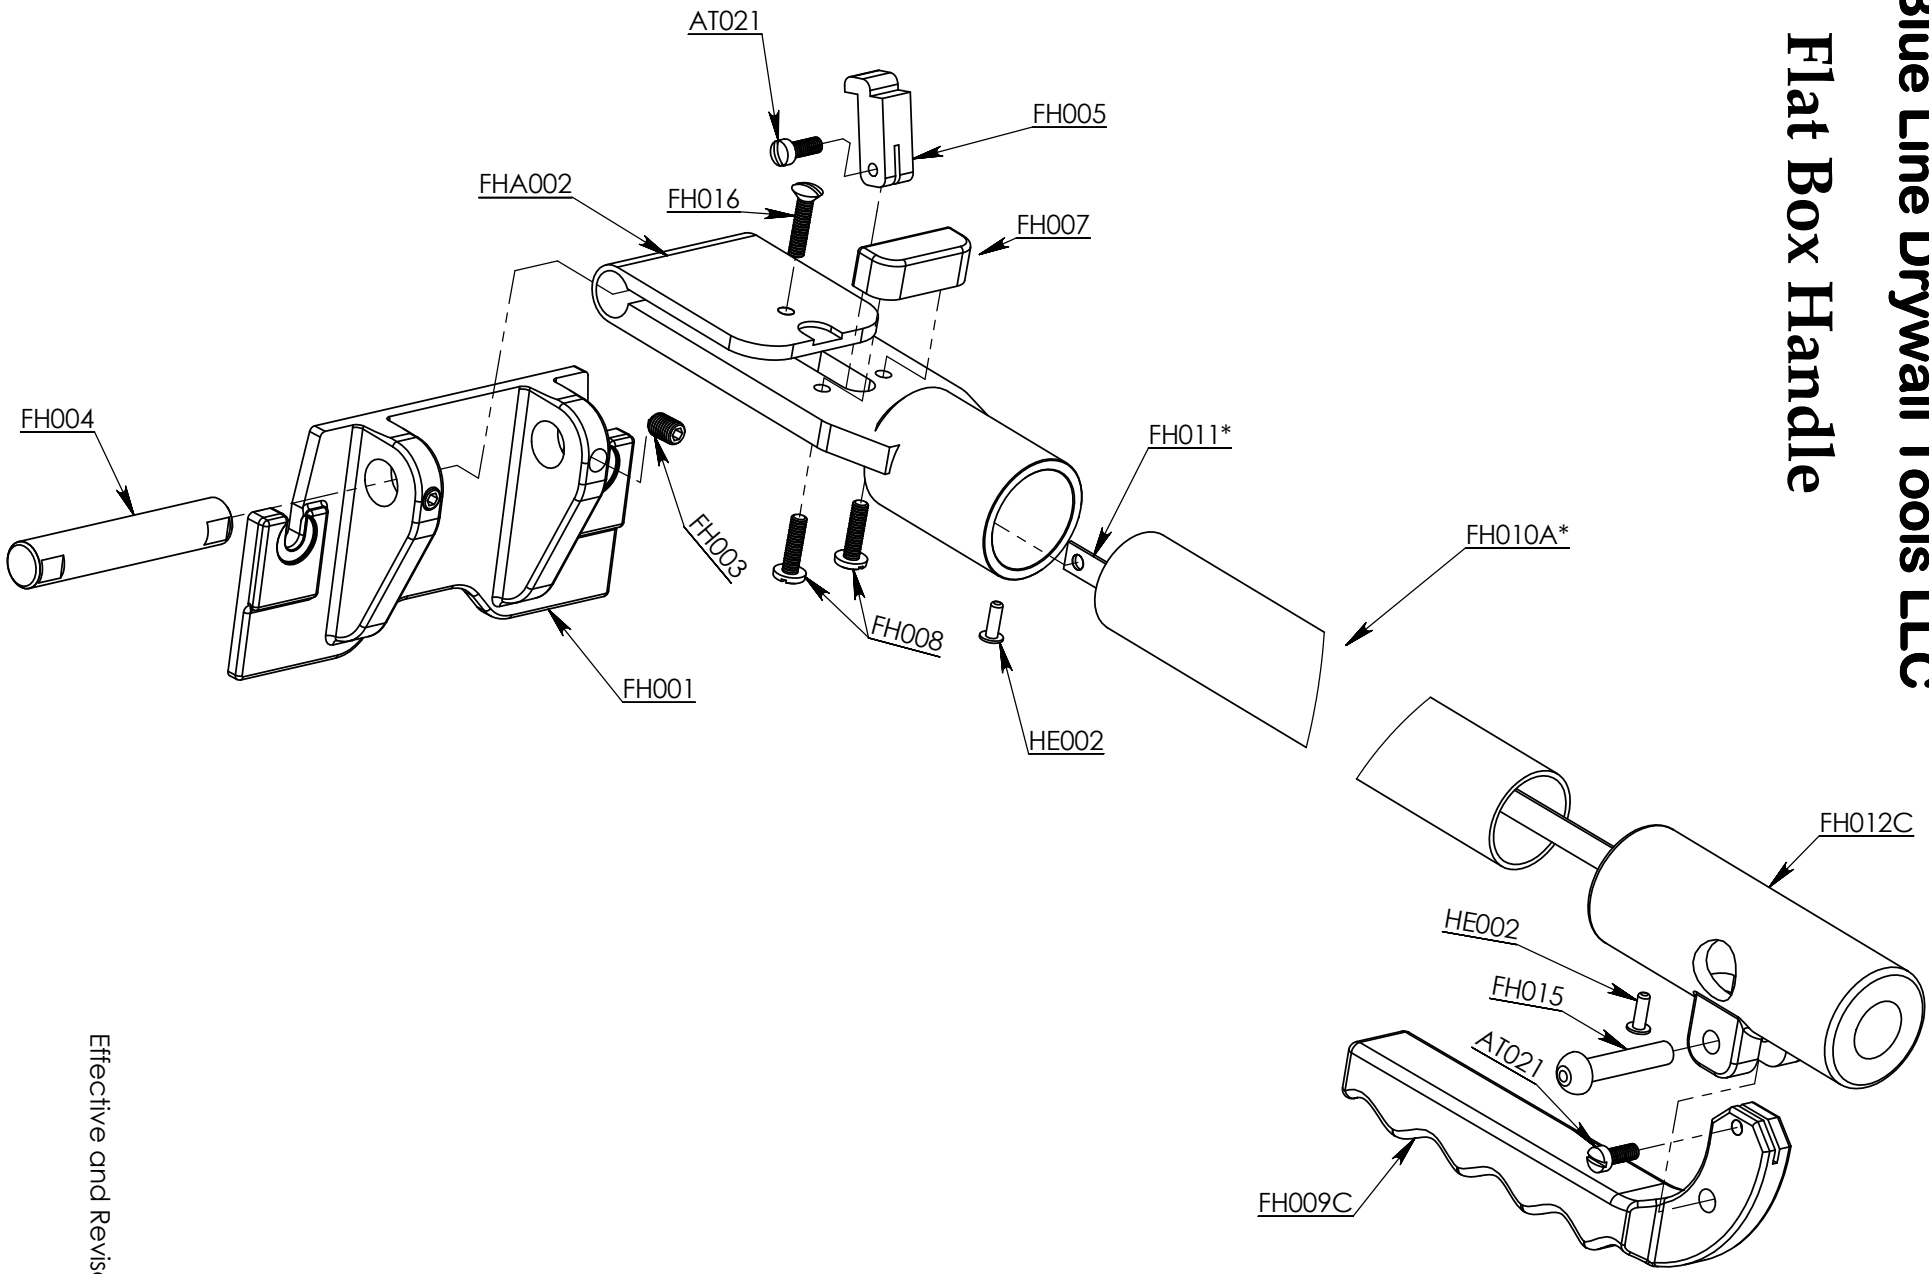

Blue Line Drywall Tools LLC

Flat Box Handle

*Specify 3', 42", 4', 5' or 6' lengths when ordering